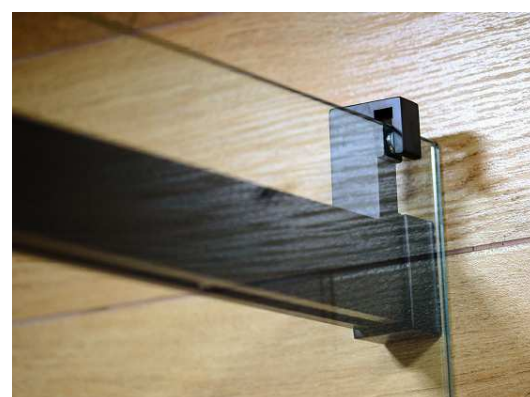

Innowacyjny system samodomyku drzwi!

Masywna listwa (5x3cm) prowadząca koła na łożyskach. Grubość szkła 8 mm

Solidne wytrzymałe mocowania do ściany

Bezpieczny samodomyk

<= montaż dolny na płytce ceramicznej