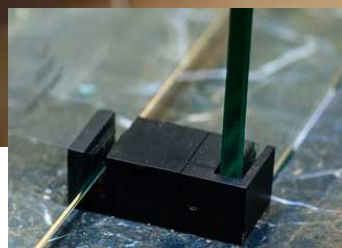

Innowacyjny system samodomyku drzwi!

Masywna listwa (5x3cm) prowadząca koła na łożyskach. Grubość szkła 8 mm

Solidne wytrzymałe mocowania do ściany

Bezpieczny samodomyk

<= montaż dolny na płytce ceramicznej