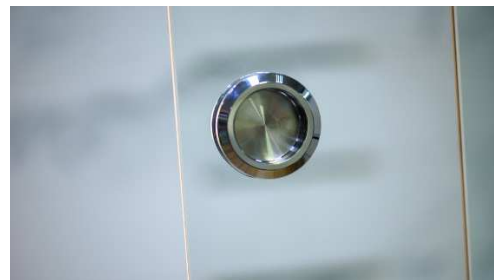

- subtelny, delikatny chromowany uchwyt
- **powłoka na szybach Clean Control**
- montaż uniwersalny