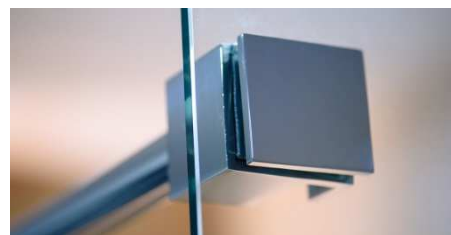

Subtelne i mocne mocowania szyb kabiny,

- powłoka na szybach Clean Control,
- kółka na łożyskach, chromowane,
- nadaje się do montażu zarówno na brodzik, jak i bezpośrednio na posadźce.

KOLORY: CHROM, CZARNY MAT.

- waga: 140-150x200cm – 67kg,
- chrom - kod CRA.001032
- czarny mat- kod CRA.001031